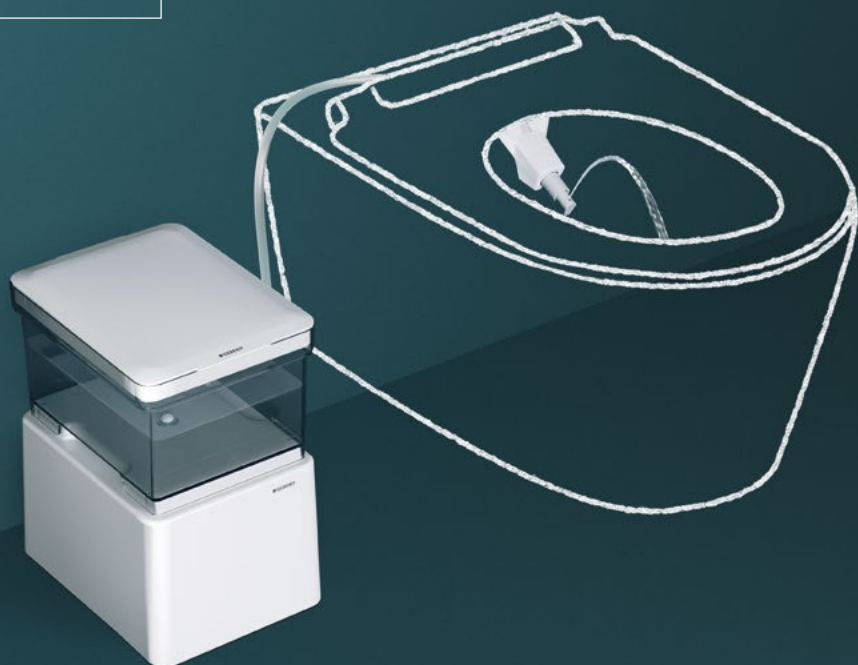

# TRANSFORME CHAQUE WC EN WCDOUCHE.

GEBERIT AQUACLEAN CAMA.

DESIGN  
MEETS  
FUNCTION

# SIMPLE À INSTALLER SOI-MÊME. SANS AUCUN OUTIL.

Geberit AquaClean Cama est le premier WCdouche à installer soi-même.  
En quatre étapes simples:

1. Placer Cama à côté du WC.
2. Passer le tuyau entre le couvercle et la cuvette de WC.
3. Aligner la buse de douchette et la fixer.
4. Mettre en service via la télécommande ou l'application.

## Commander dès maintenant dans la boutique en ligne Geberit

Cama est la solution mobile parfaite pour revaloriser n'importe quel WC conventionnel, par exemple dans un appartement de location ou de vacances, soi-même et à faible coût. Disponible dans le commerce spécialisé et en ligne dans la boutique Geberit sous [www.geberit-aquaclean.ch/fr/cama](http://www.geberit-aquaclean.ch/fr/cama) pour CHF 495.- (prix de vente recommandé à titre indicatif, TVA incluse)

## Cama s'adapte à chaque WC et procure une sensation de fraîcheur et de propreté après chaque passage aux toilettes.

Le jet de la douchette à la température du corps est agréable et vous nettoie en profondeur mais en douceur. Toutes les fonctions peuvent être commandées avec la télécommande associée ou à l'aide de l'application Geberit Home. Cette application transforme le smartphone en télécommande et permet d'adapter et d'enregistrer confortablement des réglages personnels, tels que l'intensité du jet de la douchette.